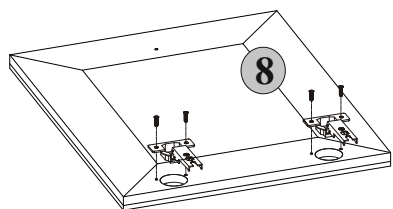

Іріс/Ирис/Iris

Вітрина 1В1Д
Витрина 1В1Д
Showcase 1W1D

L/P

| number | Measurements | Pcs. |
|--------|--------------|------|
| 1 | 1807x348 | 1 |
| 2 | 1807x348 | 1 |
| 3 | 584x370 | 1 |
| 4 | 584x370 | 1 |
| 5 | 550x345 | 1 |
| 6 | 549x340 | 3 |
| 7 | 1422x578 | 1 |
| 8 | 376x578 | 1 |
| 9 | 1437x569 | 1 |
| 10 | 389x569 | 1 |
| 11 | 390x238x77 | 1 |

| | | |
|----|------------|---|
| 12 | 390x238x77 | 1 |
| 15 | 403x | 1 |
| 16 | 403x | 1 |
| 17 | 641x | 1 |

I

x6

2

2

3

3

4