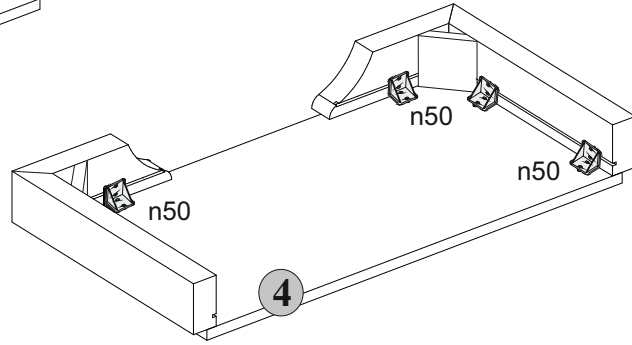

Іріс/Ирис/Iris

Вітрина 1В1Д
Витрина 1В1Д
Showcase 1W1D

L/P

| number | Measurements | Pcs. |
|--------|--------------|------|
| 1 | 1807x348 | 1 |
| 2 | 1807x348 | 1 |
| 3 | 584x370 | 1 |
| 4 | 584x370 | 1 |
| 5 | 550x345 | 1 |
| 6 | 549x340 | 3 |
| 7 | 1422x578 | 1 |
| 8 | 376x578 | 1 |
| 9 | 1437x569 | 1 |
| 10 | 389x569 | 1 |
| 11 | 390x238x77 | 1 |

| | | |
|----|------------|---|
| 12 | 390x238x77 | 1 |
| 15 | 403x | 1 |
| 16 | 403x | 1 |
| 17 | 641x | 1 |

I

x6

2

2

3

3

4