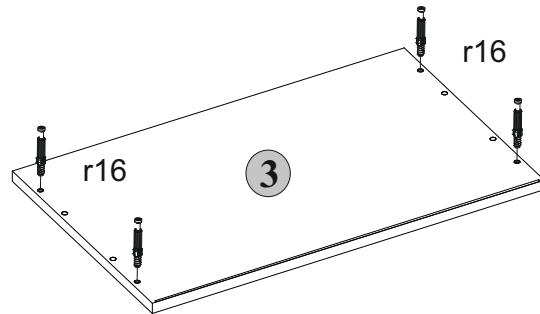

Іріс/Ирис/Iris

Вітрина 1В1Д
Витрина 1В1Д
Showcase 1W1D

L/P

| number | Measurements | Pcs. |
|--------|--------------|------|
| 1 | 1807x348 | 1 |
| 2 | 1807x348 | 1 |
| 3 | 584x370 | 1 |
| 4 | 584x370 | 1 |
| 5 | 550x345 | 1 |
| 6 | 549x340 | 3 |
| 7 | 1422x578 | 1 |
| 8 | 376x578 | 1 |
| 9 | 1437x569 | 1 |
| 10 | 389x569 | 1 |
| 11 | 390x238x77 | 1 |

| | | |
|----|------------|---|
| 12 | 390x238x77 | 1 |
| 15 | 403x | 1 |
| 16 | 403x | 1 |
| 17 | 641x | 1 |

I

x6

2

2

3

3

4