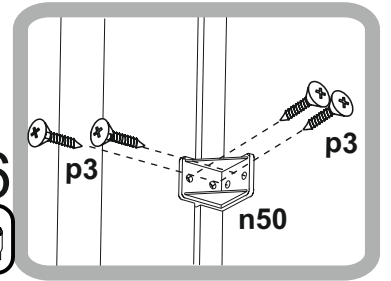

Іріс/Ирис/Iris

Вітрина 1В1Д
Витрина 1В1Д
Showcase 1W1D

L/P

| number | Measurements | Pcs. |
|--------|--------------|------|
| 1 | 1807x348 | 1 |
| 2 | 1807x348 | 1 |
| 3 | 584x370 | 1 |
| 4 | 584x370 | 1 |
| 5 | 550x345 | 1 |
| 6 | 549x340 | 3 |
| 7 | 1422x578 | 1 |
| 8 | 376x578 | 1 |
| 9 | 1437x569 | 1 |
| 10 | 389x569 | 1 |
| 11 | 390x238x77 | 1 |

| | | |
|----|------------|---|
| 12 | 390x238x77 | 1 |
| 15 | 403x | 1 |
| 16 | 403x | 1 |
| 17 | 641x | 1 |

I

x6

2

2

3

3

4