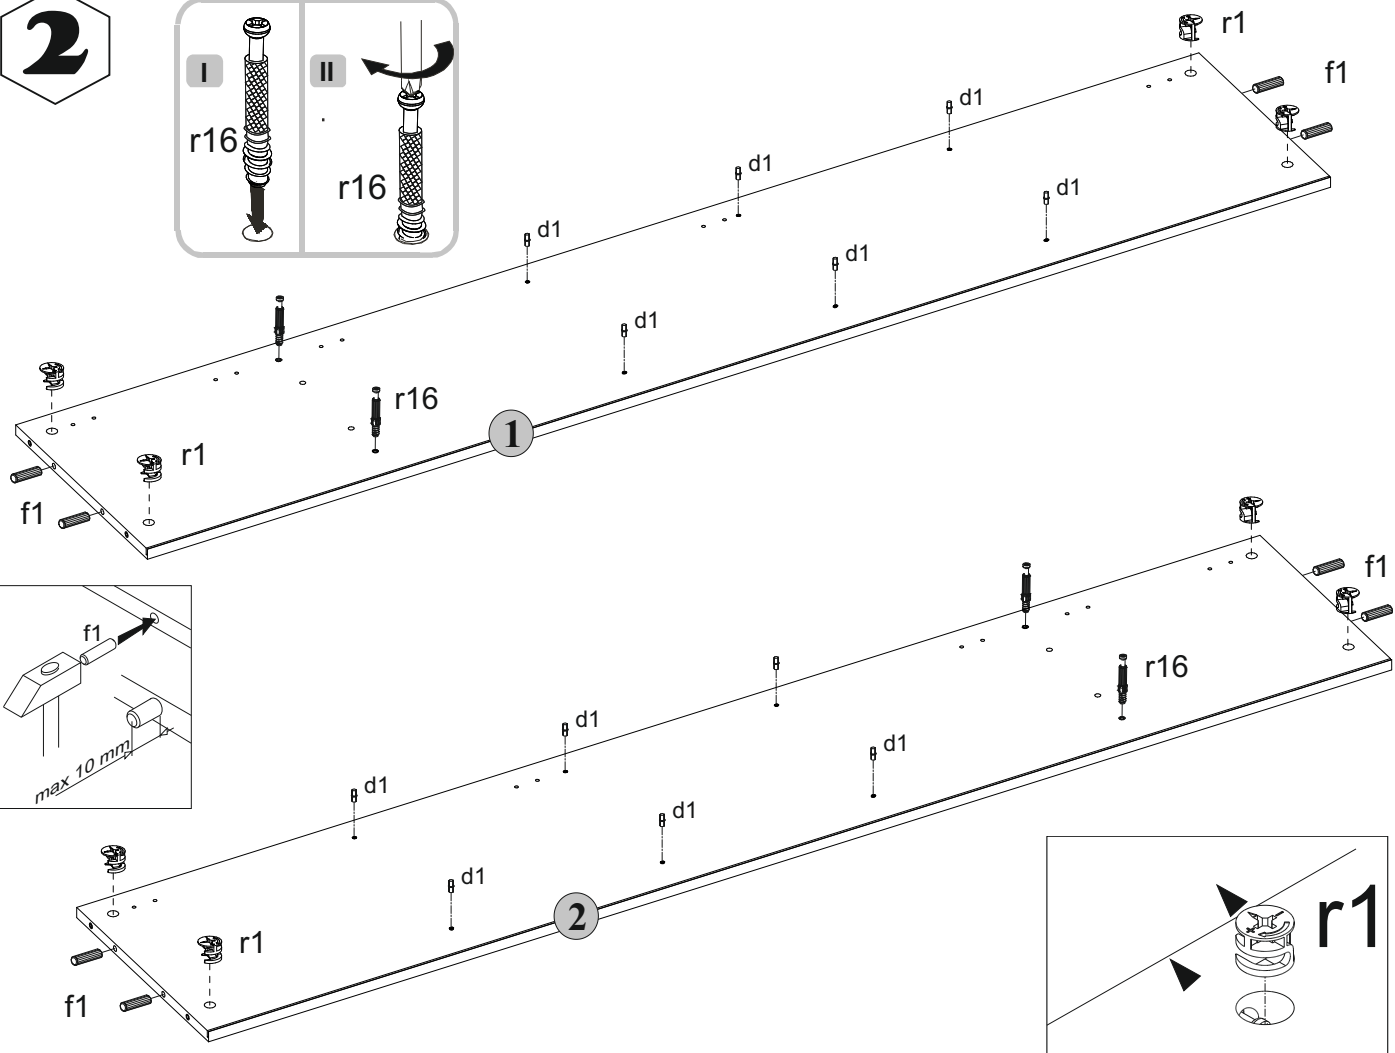

Іріс/Ирис/Iris

Вітрина 1В1Д
Витрина 1В1Д
Showcase 1W1D

L/P

| number | Measurements | Pcs. |
|--------|--------------|------|
| 1 | 1807x348 | 1 |
| 2 | 1807x348 | 1 |
| 3 | 584x370 | 1 |
| 4 | 584x370 | 1 |
| 5 | 550x345 | 1 |
| 6 | 549x340 | 3 |
| 7 | 1422x578 | 1 |
| 8 | 376x578 | 1 |
| 9 | 1437x569 | 1 |
| 10 | 389x569 | 1 |
| 11 | 390x238x77 | 1 |

| | | |
|----|------------|---|
| 12 | 390x238x77 | 1 |
| 15 | 403x | 1 |
| 16 | 403x | 1 |
| 17 | 641x | 1 |

I

x6

2

2

3

3

4